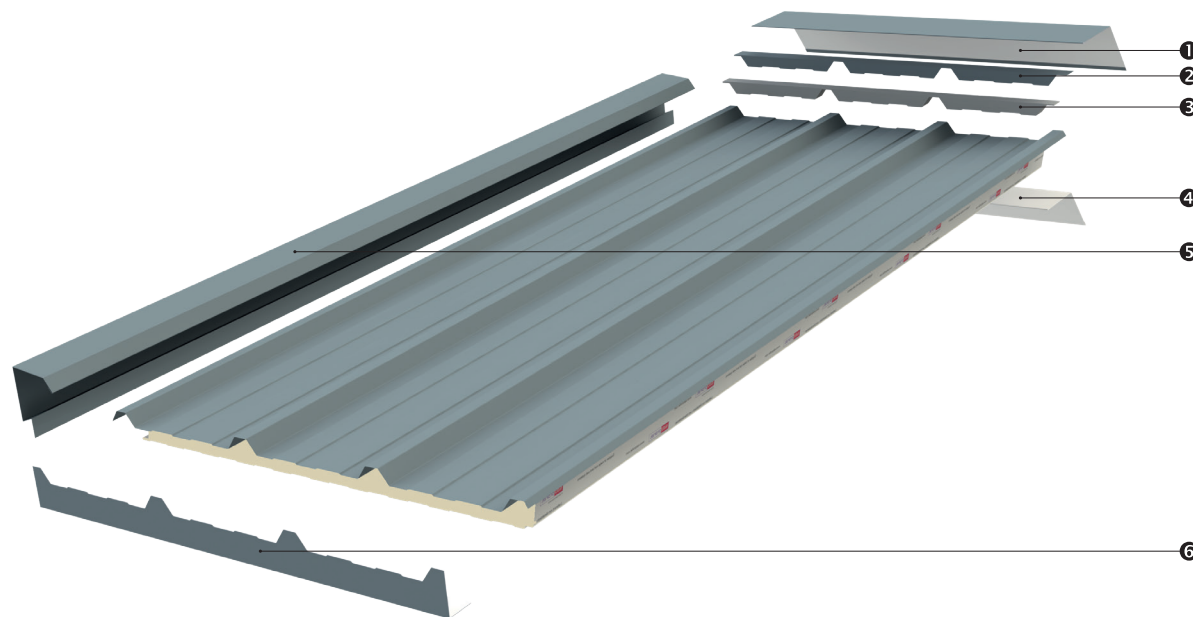

SAB DAK ACCESSOIRES

SAB-profiel levert diverse dak accessoires om je dak project netjes en mooi af te werken. Van standaard nokprofiel buiten, binnennok en windveer, maar ook speciale geprofileerde nok- en gootafsluiters passend bij het sinuspaneel SAB D SL of het trapeziumpaneel SAB D TL. Het schuim is hierdoor beschermd tegen vogels en andere dieren. Deze accessoires zijn verkrijgbaar in dezelfde kleuren als de dakpanelen en in diverse maten. Denk bij bestellen om de linkse- of rechtse legrichting.

- 1) Nokprofiel buiten
- 2) Geprofileerde nokafsluiter (SAB NA-SL of SAB NA-TL)
- 3) Profielvuller
- 4) Binnennok
- 5) Windveer
- 6) Geprofileerde gootafsluiter (SAB GA-SL of SAB GA-TL)

SAB-profiel bv - A Tata Steel Enterprise