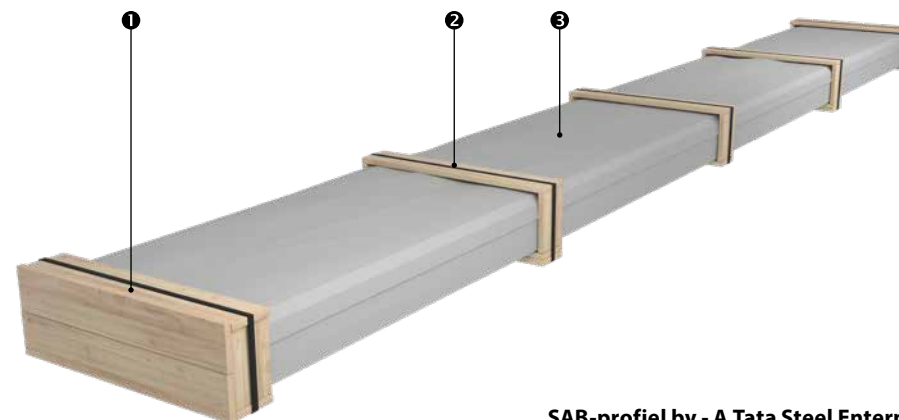

EXPORT- / ZEEWAARDIGE VERPAKKING

Alle SAB-profielen worden standaard ingepakt met houten kransen. Indien gewenst kunnen we voor profielplaten een speciale exportverpakking of een "zeewaardige" verpakking leveren. Hiervoor gelden extra kosten door extra verpakkingstijd en -materialen.

Exportverpakking

Alle profielplaten:

- Extra houtkransen op 1,87 m
- Dubbele planken/balken op 3,70 m
- Kopse kanten van het pakket extra beschermen met hout.

Golfplaten en lage profielen nog extra:

- De randen van het pakket beschermen met stalen hoeklijnen.
- Indien de kleur aan de onderzijde van het pakket zit, komt er een extra beschermplaat onder het pakket met een sticker ("Beschermplaat, Niet Monteren").

Zeewaardige verpakking

- Inpakken als exportverpakking
- Inwikkelen met waterafstotend papier

1. ---
1) Kopse kanten geheel dicht met hout
  2) Extra houtkransen
  3) Pakket ingewikkeld met waterdicht papier (alleen bij zeewaardige verpakking)

SAB-profiel bv - A Tata Steel Enterprise

Produktieweg 2, NL-3401 MG IJsselstein
Postbus 97, NL-3400 AB IJsselstein
T +31 (0)30 68 79 700
E info@sabprofiel.nl
www.sabprofiel.nl